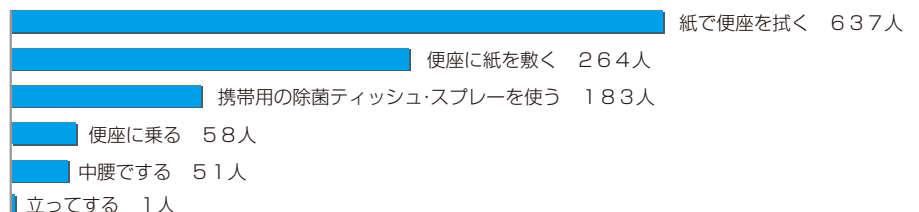

■ 便座除菌できない場合どんな対策をとりますか？

(トイレ意識アンケート/男女各1000人に聞きました)

●製造元

日本シンク株式会社
〒352-0012 埼玉県新座市畑中 1-10-26
TEL:048-478-7460

●お申し込み、御相談、お問い合わせはこちらまで

株式会社サンビルメンテナンス
〒141-0022 東京都品川区東五反田 2-3-1 損保ジャパン五反田ビル 9F
TEL 03-5449-7530 FAX 03-5449-7531